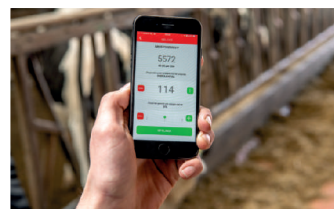

TFM realiza un seguimiento exacto del forraje con el que desea alimentar, de la cantidad cargada y del forraje real. Introduzca fácilmente componentes y raciones de forraje para diferentes grupos de vacas. Los datos son visibles directamente en la aplicación TFM, por lo que están siempre actualizados. Otra opción ya existente es enviarlos por ordenador, a través de una memoria USB o de forma inalámbrica a través de la red Wi-Fi al indicador de pesaje del carro mezclador. Después de ejecutar los pedidos, puede ver de un vistazo cuánto forraje se ha cargado y alimentado en comparación con la ración planificada. Puede realizar ajustes si es necesario, reduciendo así la cantidad de forraje residual y los costes de forraje. Además, se puede conectar el programa de gestión del forraje con otros sistemas de gestión ganadera. En ese caso, los datos del forraje están vinculados a la producción de leche, por ejemplo, y se puede determinar fácilmente la eficiencia del forraje. En resumen, todo esto responde a una de las preguntas más importantes: «¿Cuál es la rentabilidad de mi explotación?».

¡El primer mes es gratis!

APLICACIÓN TFM

La aplicación puede conectarse a una cuenta de gestión de forraje TFM o utilizarse de forma gratuita sin registro en TFM. Si la aplicación se utiliza sin una cuenta TFM, ya ofrece las siguientes ventajas:

- **Programación de pedidos de forraje.** Crear raciones y grupos de animales en la aplicación es muy sencillo. De este modo, la aplicación actúa como **asistente de carga**, ya que indica cuánto hay que cargar por ingrediente durante la alimentación. Después de la alimentación, ofrece una visión general de la precisión de la carga.

- **Control de cabina** La aplicación indica el peso que hay en el carro mezclador desde el vehículo de carga.

Regístrese en TFM si desea más funciones o ver los datos de forraje, como la precisión de carga, la ingesta de forraje, el consumo de ingredientes, etc.